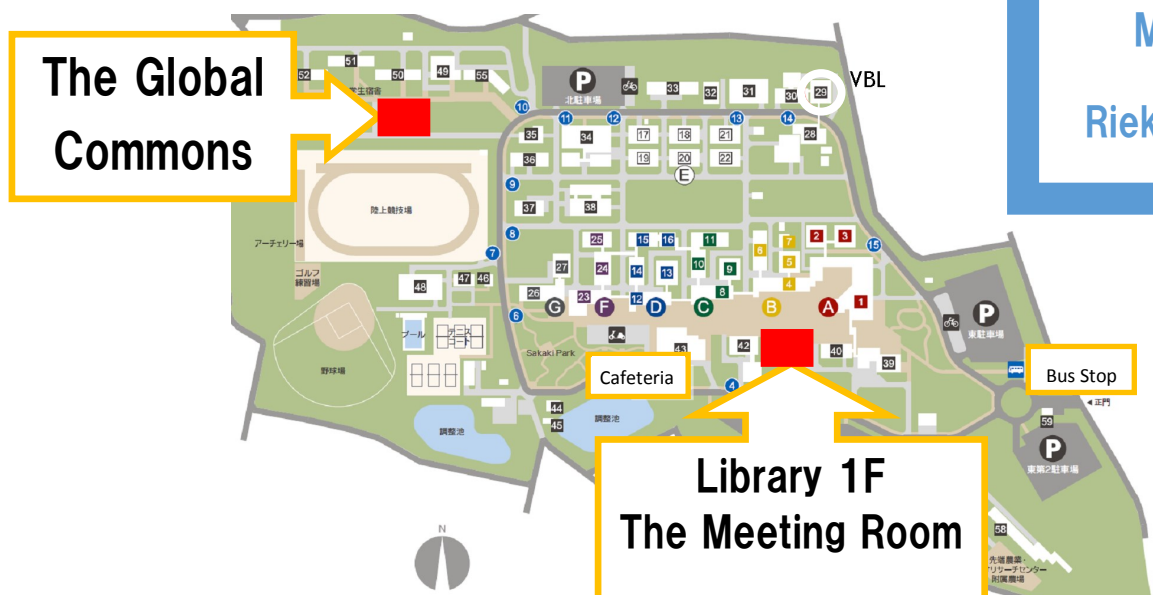

Learn Japanese with a Japanese language advisor!

A Japanese language advisor Counselling for Learning

Your advisor can support you with whatever troubles you may have with improving your Japanese ability, including...

- finding the best way for you to study
- helping you to progress
- choosing study materials that suit your needs etc.

Date : In 2017, May 13th, 20th, 27th, June 3rd, 10th, 17th, 24th

July 1st, 8th, 15th, 22nd, 29th, August 5th ※every Saturday

Content : 10:00~12:00 Group Counselling

13:00~17:00 Private Counselling

Place : 10:00~12:00 The Global Commons

(the Meeting Place near Global House)

13:00~17:00 Library 1F Meeting Room

Your Advisors

Aki Ito

Miyuki Doi

Rieko Yokoyama

Who?: international undergraduates and international graduate students
How?: Sign up in advance at

<https://ignite.tut.ac.jp/cir/reserve/>

Contact us if you have any questions. jadvisor@cir.ignite.tut.ac.jp